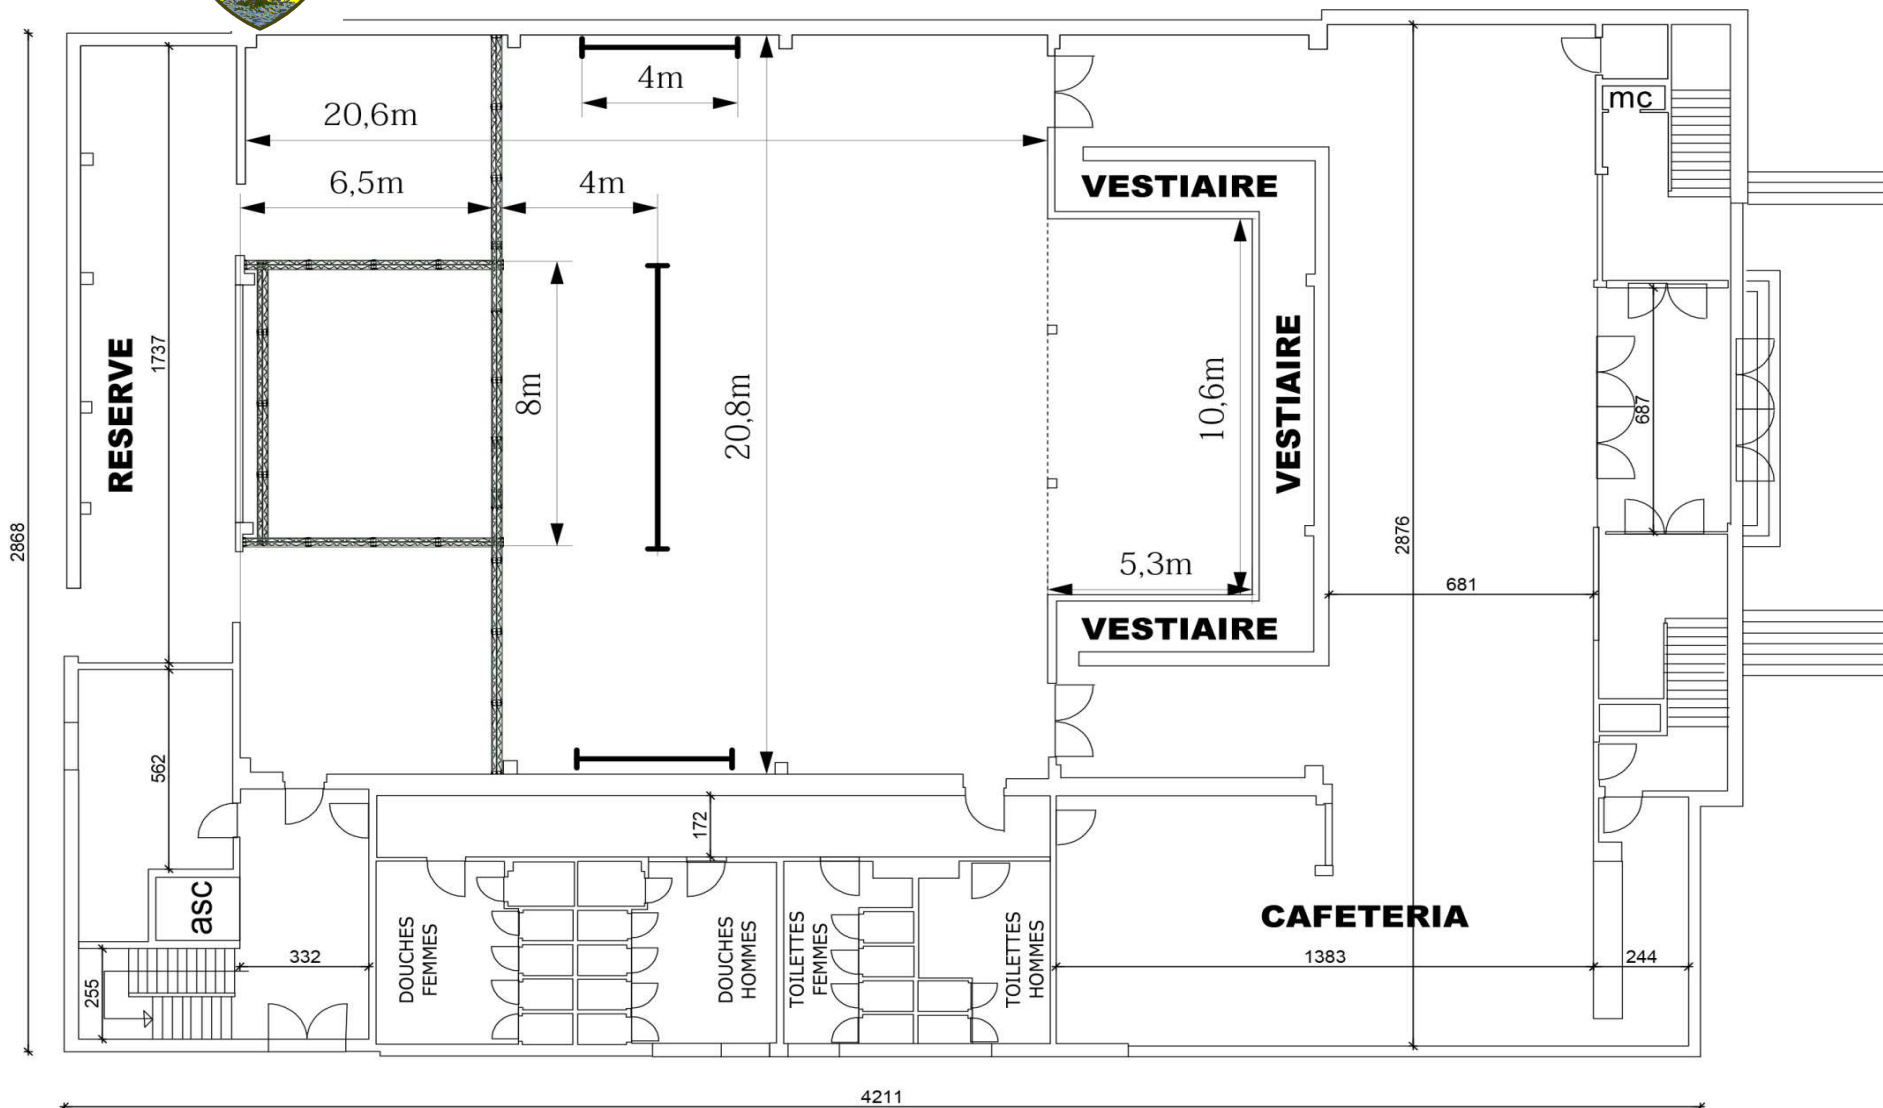

FOYER CULTUREL de MONTIGNY-LE-TILLEUL
FICHE TECHNIQUE

AUDIO		MICRO	
Mix - Behringer MX6242A	1	HF SENNHEISER E100 (main)	2
Lecteur CD SONY CDP-XE220	2	HF SHURE T11 (cravate)	2
Lecteur K7 SONY TC-KE240	2	SHURE SM57	1
Lecteur MD SONY MDS-JE320	1	SAMSON C02	6
Ampli Régie PHONIC MAR1	1	SHURE PG81	1
Ampli Balcon PHONIC MAR1	1	AKG CK91	1
JBL CONTROL 25 (Retour Régie)	2	SENNHEISER E855	2
		Pied micro	6
AUDIO - GRANDE SALLE		Multicable 8 XLR / XLR 20m	1
Ampli RODEC HDA 450 SL	1	Câble micro XLR / XLR 10m	20
JBL M350 MK2	2		
Ampli DENON DRA-335R 4x40w XLR	1	INTERPHONIE	
HP 2x300w XLR	2	Intercom METRO AUDIO	3
MATERIEL LUMIERE		VIDEO	
PAR64 - CP62 + élingue	12	SONY VLP CX120 - 2200 lumen	1
PC FAL STAGE 1000 + élingue	16	BARCO GRAPHICS 6300	1
Pied sol pour PAR	10	Ecran Fixe : 6,60m x 4,30m (haut. Sol : 1,10m)	1
Poursuite TAS 1200 MSR + pied COEMAR	1	Lecteur DVD AKAI AD200H	1
Console - Sirius 12 Zero88	1		
Gradateur LIGHTEC SP12 12x2k	1	SCENE	
Tube UV 0,70m PEREL 20W	6	Praticable 2x1m	34
Porte Gelatine PC + PAR & Gelatine		Pied 20 cm	8
		Pied 60 cm	96
		Pied 100 cm	96
MATERIEL ELECTRICITE		MATERIEL DIVERS	
Allonge enrouleur 3 prises (bureau) 3G2.5	1	Table 90x50cm	84
Allonge 5m 230V H07RNF 3G2.5	5	Table 120x50cm	34
Allonge 10m 230V H07RNF 3G2.5	11	Allonges 60cm pour Tables 90cm	69
		Allonges 60cm pour Tables 120cm	15
		Chaise +-40 par palette	430
GRILL			
Palans chaine VICINAY 1T	2	Transpalette	1
6x8m (fixe)	1	Echelle	2
1x8m (Tri 30) mobile palan (fond de scène)	1	Grille d'exposition acier (maille 40x40)	64
1x4m (échelle dvt de scène à Jardin et Cour)	2	Charnière pour grille exposition	37

FOYER CULTUREL MONTIGNY-LE-TILLEUL

4211

RUE WILMET, 5

6110 MONTIGNY-LE-TILLEUL

TEL : 071 511 163

BUREAU OUVERT DE 14 A 19H00

<http://www.montigny-le-tilleul.be/culture-et-loisirs/culture/foyer-culturel/>

foyculturel@montigny-le-tilleul.be