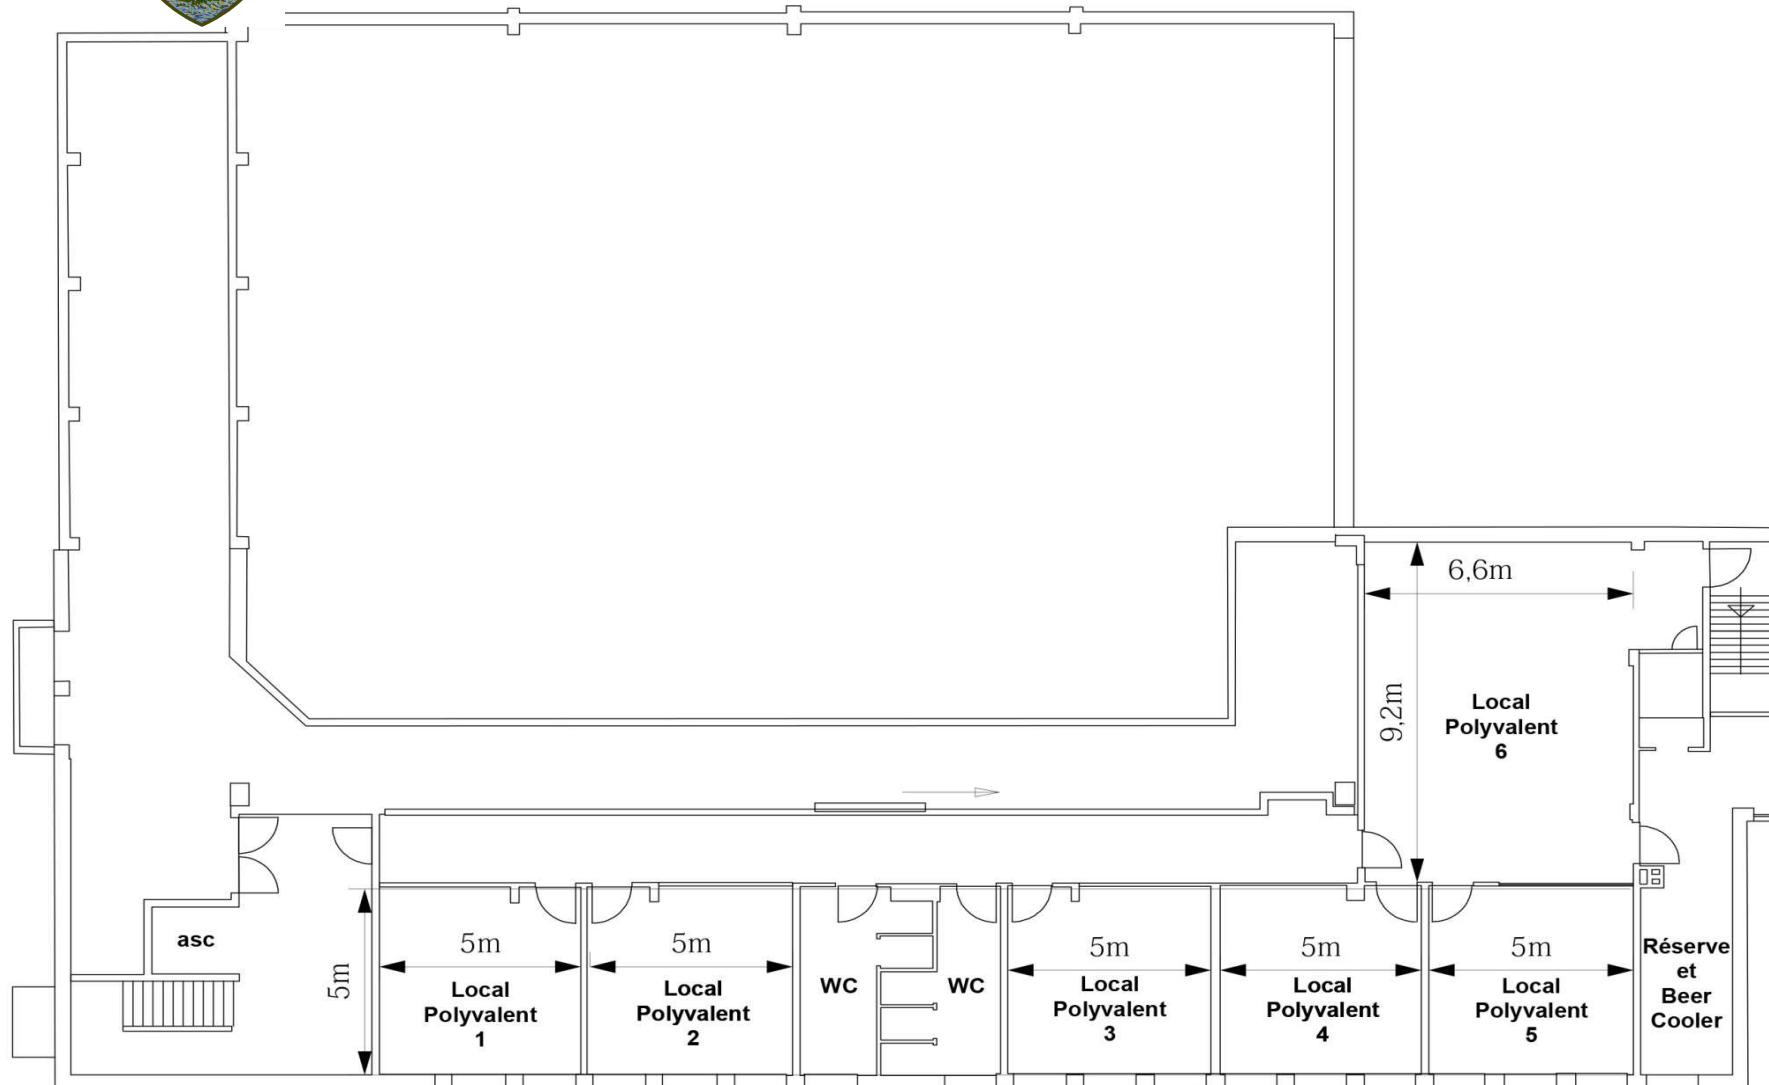

FOYER CULTUREL MONTIGNY-LE-TILLEUL

RUE WILMET, 5
6110 MONTIGNY-LE-TILLEUL
TEL : 071 511 163
BUREAU OUVERT DE 14 A 19H00

<http://www.montigny-le-tilleul.be/culture-et-loisirs/culture/foyer-culturel/>

foyculturel@montigny-le-tilleul.be