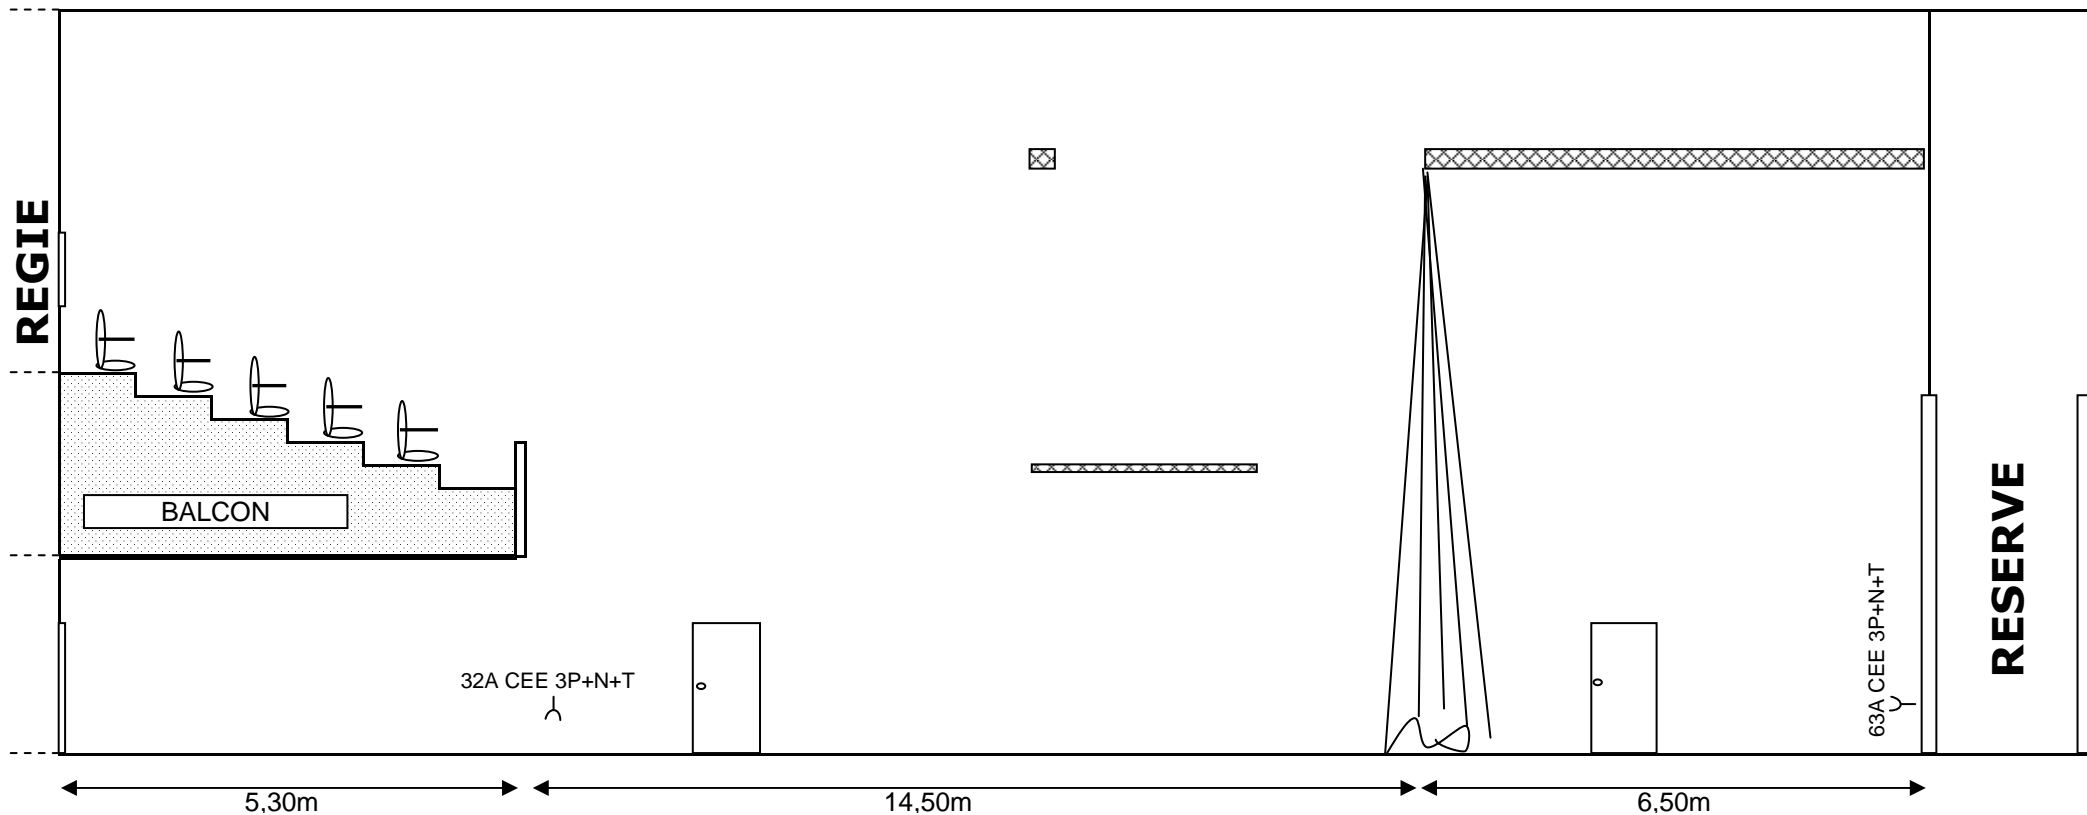

FOYER CULTUREL MONTIGNY-LE-TILLEUL

RUE WILMET, 5
6110 MONTIGNY-LE-TILLEUL
TEL : 071 511 163
BUREAU OUVERT DE 14 A 19H00

<http://www.montigny-le-tilleul.be/culture-et-loisirs/culture/foyer-culturel/>

foyculturel@montigny-le-tilleul.be