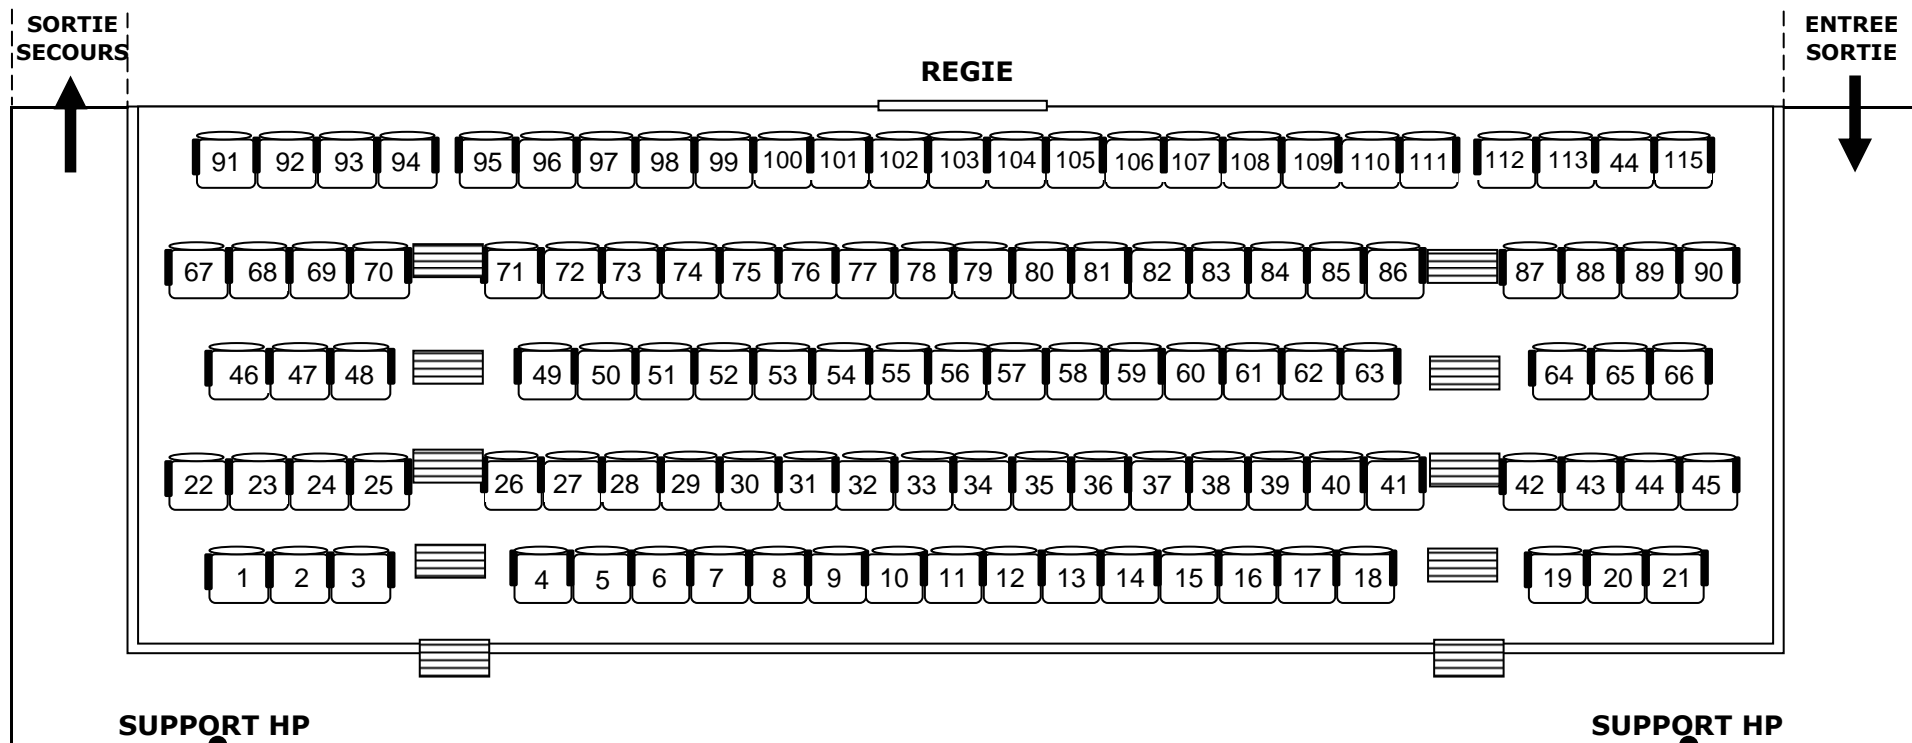

FOYER CULTUREL MONTIGNY-LE-TILLEUL

RUE WILMET, 5
6110 MONTIGNY-LE-TILLEUL
TEL : 071 511 163
BUREAU OUVERT DE 14 A 19H00

<http://www.montigny-le-tilleul.be/culture-et-loisirs/culture/foyer-culturel/>

foyculturel@montigny-le-tilleul.be